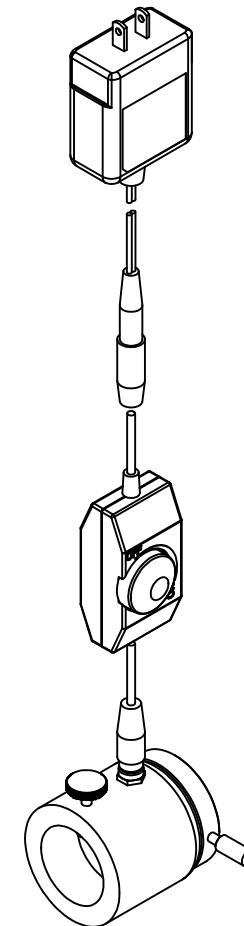

Ø35 (ICF34接続)

(46.7)

株式会社
エイブイシー

型式 TYPE
ALS-133-2

品名 NAME
パスライト・ビュー