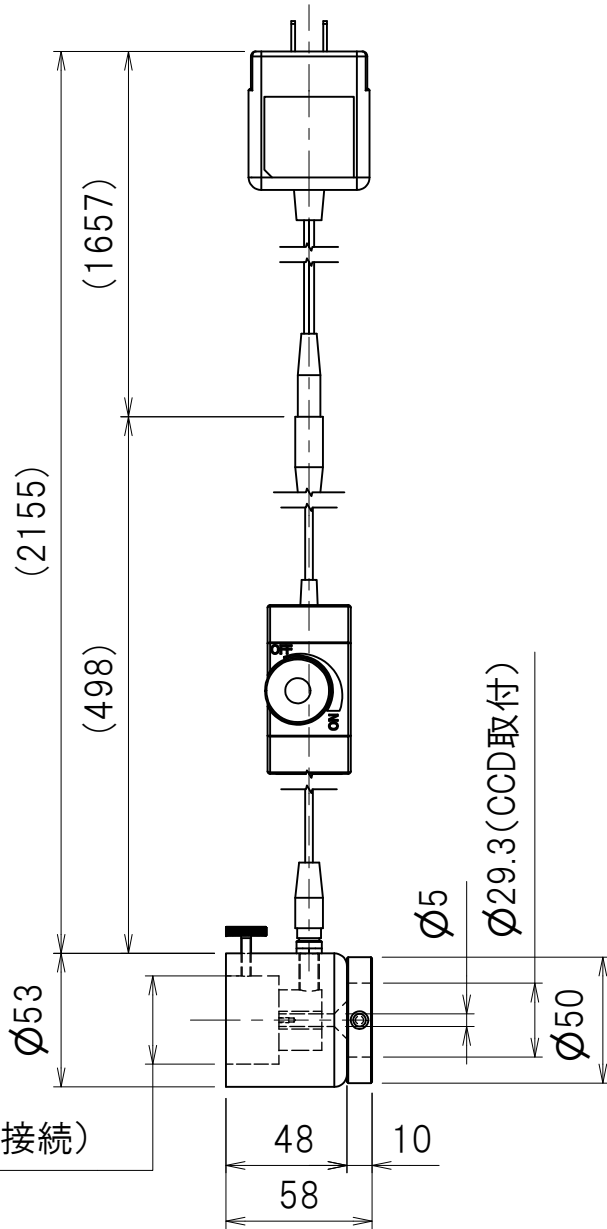

Ø35 (ICF34接続)

(46.7)

株式会社
エイブイシー

型式 TYPE
ALS-133-2

品名 NAME
パスライト・ビュー