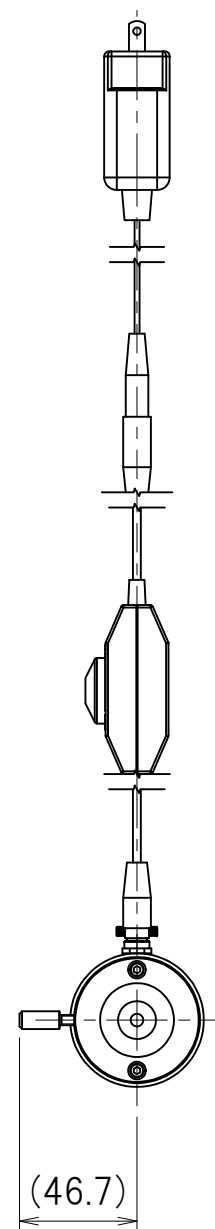

Ø35 (ICF34接続)

(46.7)

株式会社
エイブイシー

型式 TYPE
ALS-133-2

品名 NAME
パスライト・ビュー